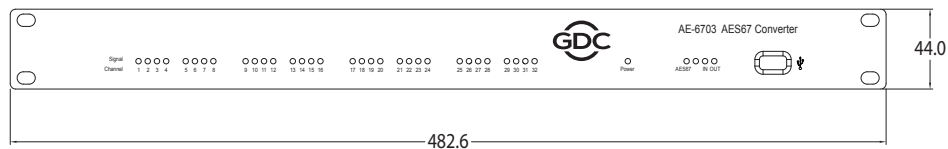

Especificaciones AE-6703

Voltage de entrada AES3	2-7Vp-p
Impedancia AES3	110 Ohm balanceado
Frecuencia de Muestreo AES67	48K
Canales de Audio	32+32
Entrada/Salida Maxima	0 dBFS
Frecuencia de Muestreo de Entrada AES3	44.1K, 48K, 88.2K, 96K
Frecuencia de Muestreo de Salida AES3	48K
Salida de Voltage AES3	3.3V p-p
Puerto de Entrada AES3	4 x RJ-45
Puerto de Salida AES3	4 x RJ-45
Puerto de Entrada/Salida ES67	2 x RJ-45
Conector Principal	C14
Entrada del Adaptador de Poder	AC 100V - 240V, 1.0A, Max. 50 - 60Hz
Salida del Adaptador de Poder	DC 12V, 5.417A Max. 65W
Voltage de Entrada Principal	DC 12V, 1.0A, Max.
Consumo Maximo de Poder	12W
Dimensiones (WxHxD)	483 x 44 x 195 mm (1U)
Dimensiones de envío (WxHxD)	545 x 140 x 275mm
Peso Neto	3.2kg
Peso de Envío	3.5kg

Diagrama

Vista Frontal