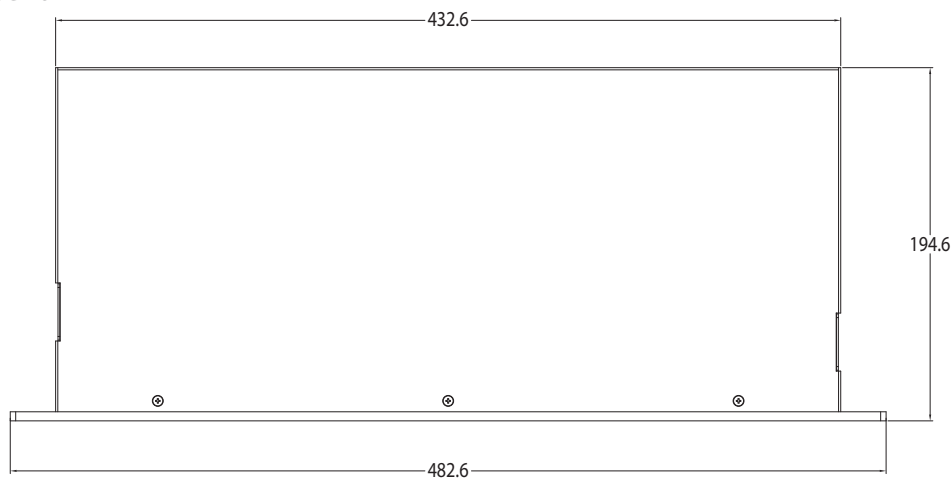

Especificaciones AE-6703

Voltage de entrada AES3	2-7Vp-p
Impedancia AES3	110 Ohm balanceado
Frecuencia de Muestreo AES67	48K
Canales de Audio	32+32
Entrada/Salida Maxima	0 dBFS
Frecuencia de Muestreo de Entrada AES3	44.1K, 48K, 88.2K, 96K
Frecuencia de Muestreo de Salida AES3	48K
Salida de Voltage AES3	3.3V p-p
Puerto de Entrada AES3	4 x RJ-45
Puerto de Salida AES3	4 x RJ-45
Puerto de Entrada/Salida ES67	2 x RJ-45
Conector Principal	C14
Entrada del Adaptador de Poder	AC 100V - 240V, 1.0A, Max. 50 - 60Hz
Salida del Adaptador de Poder	DC 12V, 5.417A Max. 65W
Voltage de Entrada Principal	DC 12V, 1.0A, Max.
Consumo Maximo de Poder	12W
Dimensiones (WxHxD)	483 x 44 x 195 mm (1U)
Dimensiones de envío (WxHxD)	545 x 140 x 275mm
Peso Neto	3.2kg
Peso de Envío	3.5kg

Diagrama

Vista Frontal

Vista Superior

Undad (mm)