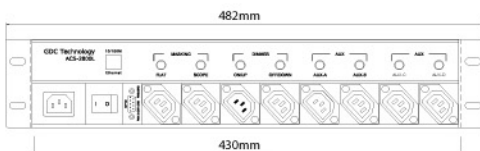

4

Комплексная функция регулировки яркости

Гибкость: Функция диммирования ACS-2800L обеспечивает постепенную регулировку освещения в интервале времени от 0 до 60 секунд. Режимы управления с помощью кнопок либо по сети позволяют гибко регулировать уровень яркости от 0% (полная темнота) до 100% (полная яркость).

Отсутствие помех: Исключение влияния высоких гармонических помех на электросеть кинотеатра позволяет избежать сложностей с экранированием, обусловленных помехами в электроцепи и «электрическим гулом».

Безопасность: Встроенная в ACS-2800L функция мониторинга в реальном времени обеспечивает своевременную защиту от таких проблем, как короткое замыкание, перегрузка и перегрев, гарантируя, что устройство продолжит нормально работать при возникновении проблем. Между тем, использование технологии плавного пуска и плавного отключения позволяет избежать воздействия скачков тока на осветительные приборы, продлевая срок их службы. Диапазон входного напряжения 85-240 В и выходного напряжения 0-240 В позволяет избежать проблем «сбоев при выключении» или «мерцающего освещения».

Технический чертёж

Передний план