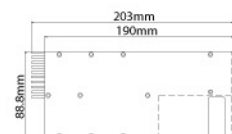

## Технический чертёж

Передний план

Вид сверху

Вид сбоку

Единица измерения (мм)

### Габариты

Размеры 482 (Ш) x 203 (Д) x 88.8 (В) мм  
Вес 3.8 кг