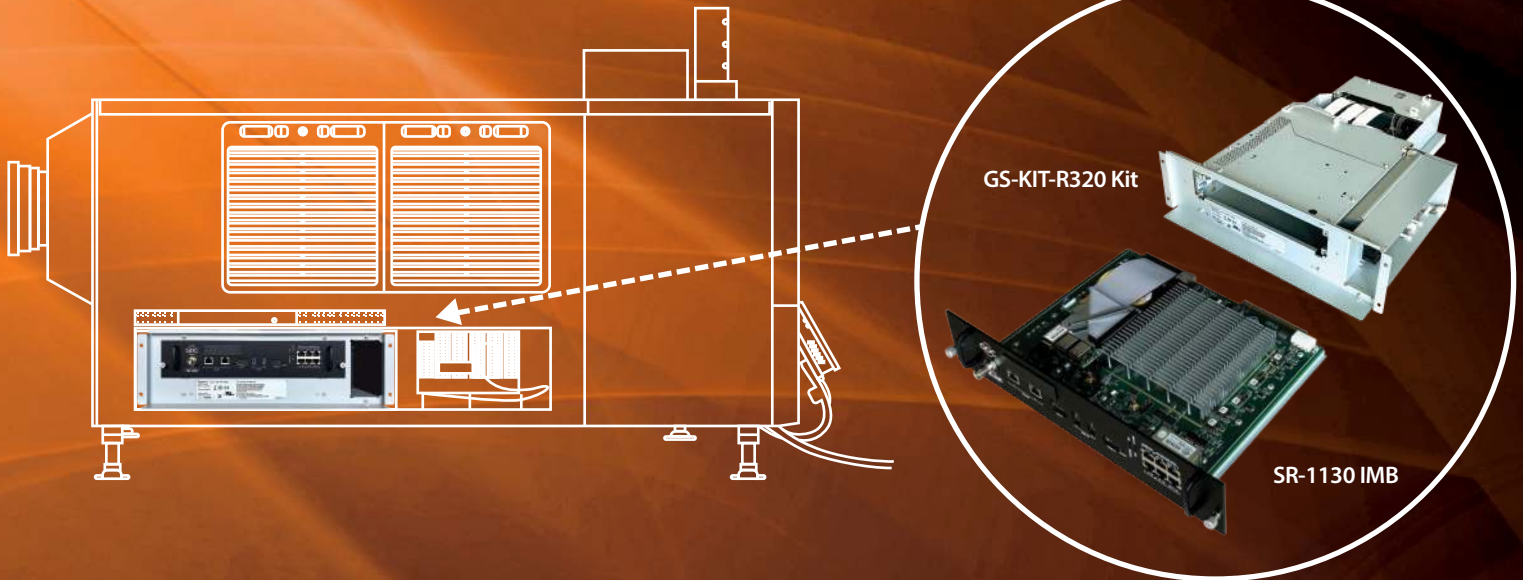

SR-1130

使用方便性能卓越的媒体服务器

延长索尼 SRX-R320 4K数字电影放映机的寿命

SR-1130 集成媒体模块 (IMB) 是一款符合 DCI 标准的媒体服务器, 专为 2009 年推出的 Sony SRX-R320 4K 数字电影放映机而生产。可用于升级 Sony SRX-R320 放映机的可靠媒体服务器。SR-1130 IMB 可满足您使用现有媒体服务器的最新功能, 立即体验运营效率的显著提高, 并最大限度地提高您对现有设备的投资回报。

- GS-KIT-R320 是用于 SR-1130 IMB 的物理外壳套件, 它与 SR-1130 IMB 一起安装在 SRX-R320 放映机内, 取代了索尼的 LMT-300 数字影院服务器。它提供冷却、电源和必要的接口, 以便能够无缝集成到 SRX-R320 放映机中。
- 带有 GS-KIT-R320 外壳的 SR-1130 IMB 是前沿的产品, 可以让 SRX-R320 放映机使用电影媒体服务器的全新功能, 包括内置 CineCache 2TB、内置影院音频处理器选项, 以及未来与 1、2、3、4 代 DLP 电影放映机的集成。
- SR-1130 IMB 是基于本公司第 6 代数字影院媒体服务器 SR-1000 开发的, SR-1000 已经通过 SGS 100,000 小时平均无故障时间的认证。SR-1130 IMB 几乎无需维修, 总拥有成本可以降至最低。

Copyright © 2021 环球数码创意科技有限公司 保留所有权利。资料所列明的所有商标权均由各自商标权人所有。若产品因开发和改进而规格有所更改, 恕不另行通知。

配有 GS-KIT-R320的SR-1130

主要特点

1

CineCache™

SR-1130 IMB采用2TB容量的无硬盘CineCache (内置缓存内存)设计。无需本地硬盘存储即可同时执行内容载入和播放。在播放过程中以极高的速度载入内容，一部普通的电影可以在30分钟内载入而不中断播放。

2

专业影院音频处理器

SR-1130通过内置的影院音频处理器能够提供非凡的声效，专为5.1和7.1 PCM非压缩环绕声功能而设——为最纯净而未被压缩所“污染”的数字声音。GDC可远程升级影院软件授权，从而解锁并适配内置影院音频处理器的功能。

3

支持播放上千部电影

利用 Ultra Storage 技术充分利用放映时间安排，结合自动化影院系统CA2.0，可播放2000多部影片。播放时SR-1130无需载入内容数据，从而消除了内容管理操作。