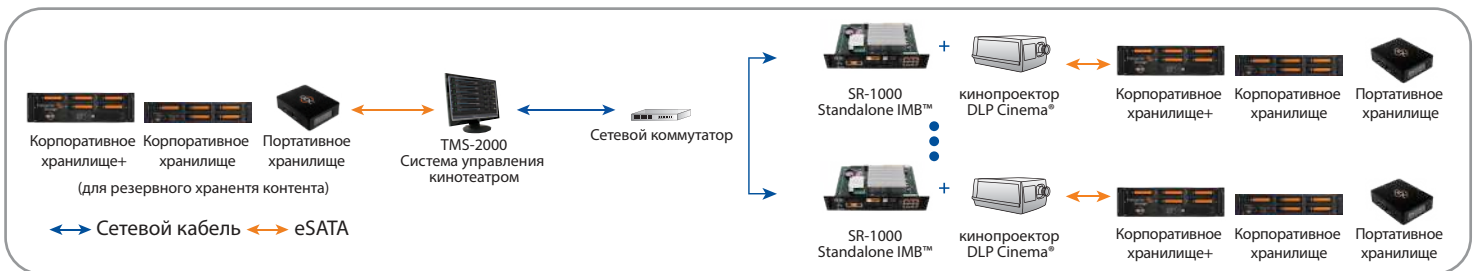

4 Простая установка
И хранилища корпоративной серии и портативные хранилища легко устанавливаются и настраиваются простым подключением этих СХД к ИМБ с помощью кабелей eSATA. В то время как хранилища серии ES предназначены для размещения в рэковую стойку, очень компактные и легкие PSD могут быть установлены на любом кинопроекторе DLP. Решения для хранения данных GDC экономят место и подходят для кинотеатров без кинопроекторной.

Technical Specifications

	Корпоративное хранилище+								Корпоративное хранилище								Портативное хранилище	
Хранилище RAID-5	4TB	4TB	6TB	8TB	12TB	16TB	24TB	32TB	4TB	4TB	6TB	8TB	12TB	16TB	24TB	32TB	2TB	3TB
Размер HDD	1TB		2TB		4TB		8TB		1TB		2TB		4TB		8TB		1TB	
Количество HDD	5x	3x	4x	5x	4x	5x	4x	5x	5x	3x	4x	5x	4x	5x	4x	5x	3x	4x
Тип HDD	2.5"		3.5"						2.5"		3.5"						2.5"	
Количество CRU	1								0								0	
Интерфейсы	eSATA x 2								eSATA x 1								eSATA x 1	
Размеры	483 (Ш) x 340 (Д) x 132.4 (В) мм 3RU								483(Ш) x 330(Д) x 89(В) мм 2RU								220(Ш) x 165.6(Д) x 55.2(В) мм	
Вес	12.5кг без HDD с CRU								8.7кг без HDD								1.5кг без HDD	
Электропитание¹	от 100 до 240В~, 50 до 60Hz, 6-3A								от 100 до 240В~, 63 до 47Hz, 4.5-2A								100 до 240В~, 60 до 50Hz, 2A	
Энергопотребление	185Вт								175Вт								30Вт	
Рабочая температура	от 0°C до 40°C (32°F до 104°F)																	
Рабочая влажность	от 20% до 90%, без конденсата																	
Рабочая высота	10,000фт. (3,000м) над уровнем моря²																	

Конфигурация системы

Технический чертёж

Корпоративное хранилище+