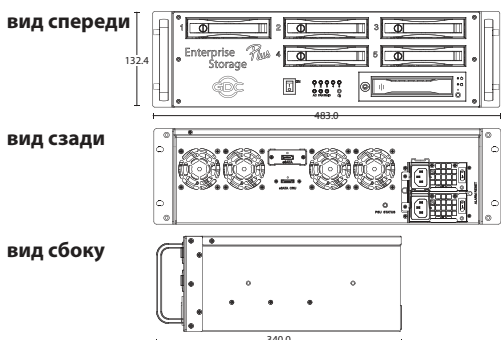

Основные особенности

1 Масштабируемое решение для хранения
GDC Enterprise Storage+, Enterprise Storage и Portable Storage являются альтернативами с точки зрения производительности, предоставить прокатчикам три различных варианта в зависимости от их потребностей и бюджета. Линейка хранилищ Enterprise Series предлагает самые большие возможности хранения: до 32 ТБ, и может хранить рекламные ролики, трейлеры и более 200 фильмов (т.е. 150ГБ на фильм). Портативное хранилище PSD может поддерживать до 3 ТБ памяти и хранить рекламные ролики, трейлеры и почти 20 фильмов (т.е. 150 Гб на фильм).

2 Высокая надежность
Enterprise Series Storage и Portable Storage оснащены отказоустойчивыми накопителями с поддержкой горячей замены, основанными на технологии RAID-5 корпоративного уровня, что позволяет устройству продолжать работать в случае сбоя одного диска, тем самым сводя к минимуму время простоя.
• Корпоративное хранилище +: от 3 до 5 дисков
• Корпоративное хранилище: от 3 до 5 дисков
• Портативное хранилище: от 3 до 4 дисков
Технология резервного питания ES + значительно улучшает общую стабильность и отказоустойчивость системы.

3 Высокая гибкость
Накопители с горячей заменой в корпоративном хранилище и портативном хранилище могут быть легкоподключены и отключены, что позволяет быстро переключать контент с одного зала на другой. Порт CRU на ES+ обеспечивает дополнительный интерфейс для доставки контента и ключей.