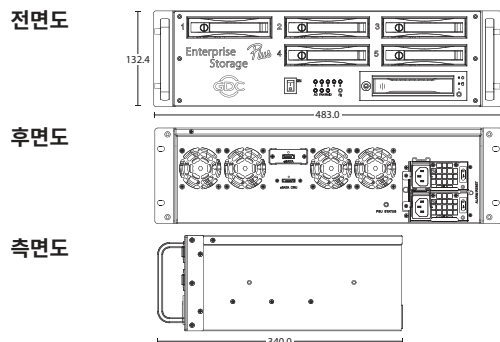

기술 사양

	엔터프라이즈 스토리지 플러스								엔터프라이즈 스토리지								포터블 스토리지	
RAID-5 스토리지	4TB	4TB	6TB	8TB	12TB	16TB	24TB	32TB	4TB	4TB	6TB	8TB	12TB	16TB	24TB	32TB	2TB	3TB
HDD 용량	1TB		2TB		4TB		8TB		1TB		2TB		4TB		8TB		1TB	
HDD 수	5x	3x	4x	5x	4x	5x	4x	5x	5x	3x	4x	5x	4x	5x	4x	5x	3x	4x
HDD 유형	2.5"		3.5"						2.5"		3.5"				2.5"			
CRU 수	1								0								0	
시스템 인터페이스	eSATA x 2								eSATA x 1								eSATA x 1	
크기	483(W) x 340(D) x 132.4(H) mm 3RU								483(W) x 330(D) x 89(H) mm 2RU								220(W) x 165.6 (D) x 55.2(H) mm	
무게	12.5kg 하드 디스크와 CRU 제외								8.7kg 하드 디스크 제외								1.5kg 하드 디스크 제외	
전원 요구사항¹	100 ~ 240V~, 50 ~ 60Hz, 6-3A								100 ~ 240V~, 63 ~ 47Hz, 4.5-2A								100 ~ 240V~, 60 ~ 50Hz, 2A	
최대 소비 전력	185W								175W								30W	
동작 온도									0°C ~ 40°C (32°F ~ 104°F)									
동작 습도									20% ~ 90%, 비 응축									
동작 고도									10,000ft. (3,000m) 해발 이상 ²									

시스템 구성

기술 도면

엔터프라이즈 스토리지 플러스

엔터프라이즈 스토리지

포터블 스토리지

¹ 전원 공급 장치에 따라 다릅니다
² 하드 디스크 사양에 따라 다릅니다