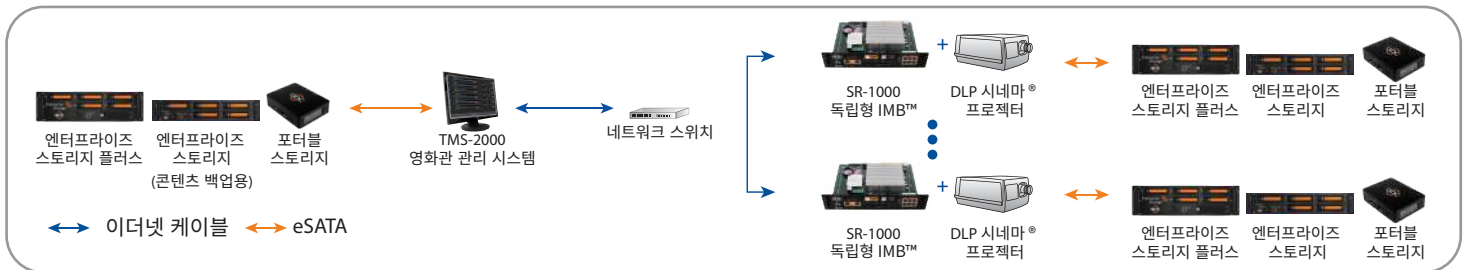

2 높은 신뢰성
엔터프라이즈 시리즈 스토리지 및 포터블 스토리지는 엔터프라이즈 하드웨어 RAID-5 기술을 기반으로 하는 이중 핫스왑 가능 데이터 드라이브가 제공되므로 한 개의 드라이브 장애시에도 장치가 동작 상태를 유지하여 가동 중지 시간이 최소화됩니다.
• 엔터프라이즈 스토리지 플러스 : 3 ~ 5 개 드라이브
• 엔터프라이즈 스토리지 : 3 ~ 5 개 드라이브
• 포터블 스토리지 : 3 ~ 4 개 드라이브
엔터프라이즈 스토리지 플러스의 이중 전원 공급 장치는 전체 시스템 안정성을 크게 향상시킵니다.

3 높은 유연성
엔터프라이즈 시리즈 스토리지 및 포터블 스토리지는 핫스왑 가능 데이터 드라이브를 쉽게 장착하거나 분리 할 수 있어 한 상영관에서 다른 상영관으로 콘텐츠를 빠르게 이동 할 수 있습니다. 엔터프라이즈 스토리지 플러스의 CRU 포트는 콘텐츠 및 KDM을 위한 추가 인터페이스입니다.

4 쉬운 설치
eSATA 케이블로 스토리지 장치를 IMB에 연결하는 것만으로 엔터프라이즈 시리즈 스토리지 장치와 포터블 스토리지 장치를 쉽게 설치 할 수 있습니다. 엔터프라이즈 시리즈 스토리지 장치는 프로젝터 발침대에 설치 될 수 있고 초소형 경량 포터블 스토리지는 모든 DLP Cinema 프로젝트에 장착 될 수 있습니다. GDC의 스토리지 솔루션은 공간 절약형이며 부스리스 영화관 디자인에 적합합니다.

기술 사양

	엔터프라이즈 스토리지 플러스								엔터프라이즈 스토리지								포터블 스토리지	
RAID-5 스토리지	4TB	4TB	6TB	8TB	12TB	16TB	24TB	32TB	4TB	4TB	6TB	8TB	12TB	16TB	24TB	32TB	2TB	3TB
HDD 용량	1TB		2TB		4TB		8TB		1TB		2TB		4TB		8TB		1TB	
HDD 수	5x	3x	4x	5x	4x	5x	4x	5x	5x	3x	4x	5x	4x	5x	4x	5x	3x	4x
HDD 유형	2.5"		3.5"						2.5"		3.5"				2.5"			
CRU 수	1								0								0	
시스템 인터페이스	eSATA x 2								eSATA x 1								eSATA x 1	
크기	483(W) x 340(D) x 132.4(H) mm 3RU								483(W) x 330(D) x 89(H) mm 2RU								220(W) x 165.6 (D) x 55.2(H) mm	
무게	12.5kg 하드 디스크와 CRU 제외								8.7kg 하드 디스크 제외								1.5kg 하드 디스크 제외	
전원 요구사항¹	100 ~ 240V~, 50 ~ 60Hz, 6-3A								100 ~ 240V~, 63 ~ 47Hz, 4.5-2A								100 ~ 240V~, 60 ~ 50Hz, 2A	
최대 소비 전력	185W								175W								30W	
동작 온도									0°C ~ 40°C (32°F ~ 104°F)									
동작 습도									20% ~ 90%, 비 응축									
동작 고도									10,000ft. (3,000m) 해발 이상²									

시스템 구성