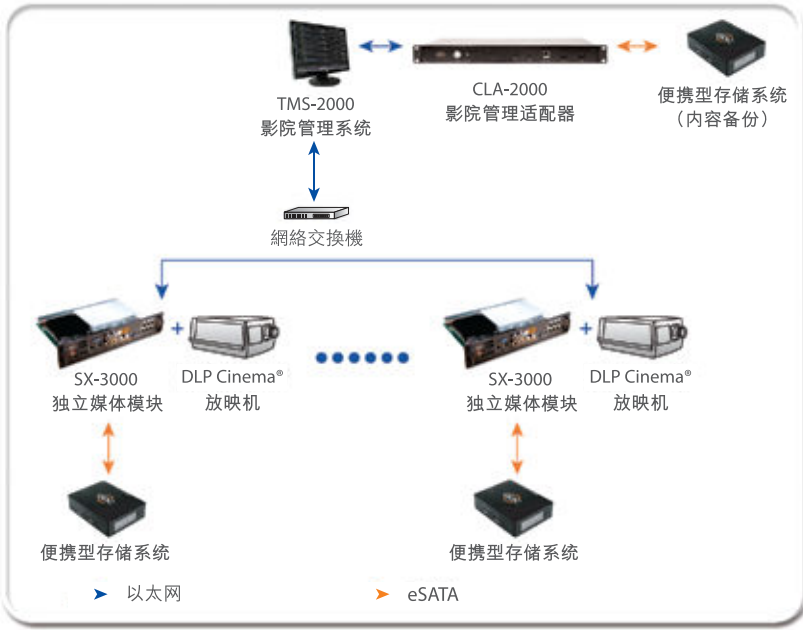

SX-3000

独立媒体模块 (Standalone Integrated Media Block™) 与便携型存储系统

配备多样存储解决方法的一个模块就能满足您对数字影院的任何需求

SX-3000 独立媒体模块

便携型存储系统

“ SX-3000独立媒体模块(Standalone IMB™)与便携型存储系统，是性价比高、可靠且能扩展的外置存储解决方案。便携型存储系统是小巧轻便的外置存储装置，可方便地安装在所有类型的DLP Cinema®放映机上，同时具有高达3TB的冗余热插拔存储容量。 ”

6

高达3TB存储²

便携型存储系统可扩展至不同容量，最高可达3TB冗余热插拔存储，可储存约30部电影(以每部电影100GB计算)。

7

高可靠性

便携型存储系统配有3或4个基于RAID5技术的热插拔存储硬盘²，以确保某个存储硬盘出现故障时存储系统还能正常运行，从而将故障停机的时间缩至最短。

8

高灵活性

便携型存储系统带有冗余热插拔存储硬盘，用户可轻易更换存储硬盘，使放映内容快速地在影厅间切换。

9

易于安装

便携型存储系统是小巧轻便的外置存储装置，可方便地安装在放映机上，适用于无放映间影院的设计。

系统组织结构图

技术图

SX-3000 IMB

正面

顶端

侧面

便携式存储系统

正面

侧面

顶端

技术规格

外观