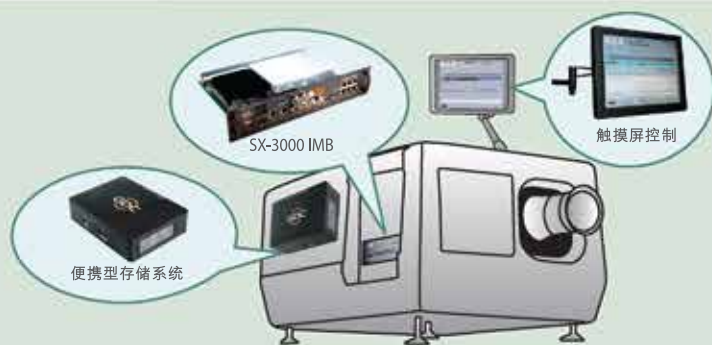

SX-3000

独立媒体模块 (Standalone Integrated Media Block™) 与便携型存储系统

配备多样存储解决方法的一个模块就能满足您对数字影院的任何需求

SX-3000 独立媒体模块

便携型存储系统

“ SX-3000独立媒体模块(Standalone IMB™)与便携型存储系统，是性价比高、可靠且能扩展的外置存储解决方案。便携型存储系统是小巧轻便的外置存储装置，可方便地安装在所有类型的DLP Cinema®放映机上，同时具有高达3TB的冗余热插拔存储容量。 ”

SX-3000支持2D/3D高帧率放映(每眼50帧或60帧)，同时支持标清、高清、2K及4K(可选)。

4

全面支持替代内容

SX-3000支持HDMI输入、3G-SDI输入和网络直播技术¹(可选)，同时还支持图像缩放到2K。

5

支持3D现场直播功能¹(可选)

SX-3000集成了多种3D直播(并列)技术，使接收高质量3D播放成为可能。SX-3000内置集成3D解码器，无需额外的解码设备实现无缝支持3D现场直播。

6

高达3TB存储²

便携型存储系统可扩展至不同容量，最高可达3TB冗余热插拔存储，可储存约30部电影(以每部电影100GB计算)。

7

高可靠性

便携型存储系统配有3或4个基于RAID5技术的热插拔存储硬盘²，以确保某个存储硬盘出现故障时存储系统还能正常运行，从而将故障停机的时间缩至最短。

8

高灵活性

便携型存储系统带有冗余热插拔存储硬盘，用户可轻易更换存储硬盘，使放映内容快速地在影厅间切换。

9

易于安装

便携型存储系统是小巧轻便的外置存储装置，可方便地安装在放映机上，适用于无放映间影院的设计。

系统组织结构图

技术图

SX-3000 IMB

正面