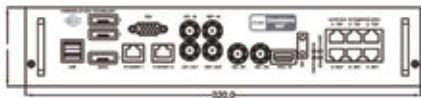

6

高达3TB存储²

便携型存储系统可扩展至不同容量，最高可达3TB冗余热插拔存储，可储存约30部电影(以每部电影100GB计算)。

7

高可靠性

便携型存储系统配有3或4个基于RAID5技术的热插拔存储硬盘²，以确保某个存储硬盘出现故障时存储系统还能正常运行，从而将故障停机的时间缩至最短。

8

高灵活性

便携型存储系统带有冗余热插拔存储硬盘，用户可轻易更换存储硬盘，使放映内容快速地在影厅间切换。

9

易于安装

便携型存储系统是小巧轻便的外置存储装置，可方便地安装在放映机上，适用于无放映间影院的设计。

系统组织结构图

技术图

SX-3000 IMB

正面

顶端

侧面

便携式存储系统

正面

侧面

顶端

技术规格

外观