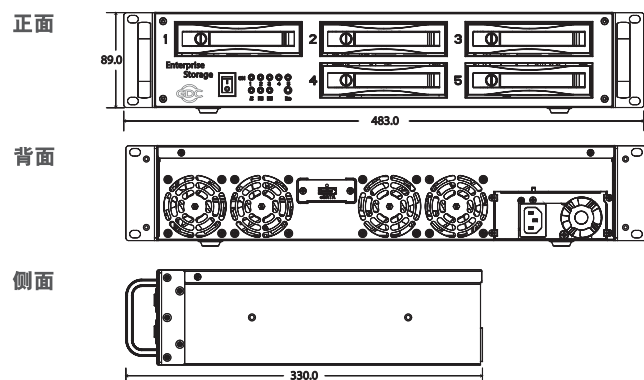

系统组织结构图

技术图

SX-3000 IMB

企业级存储系统

特选版企业级存储系统

技术规格

外观

尺寸 (IMB)	320 (宽) x 240 (深) x 63.7 (高) 毫米
尺寸 (企业级存储系统)	483 (宽) x 330 (深) x 89 (高) 毫米 2RU
尺寸 (特选版企业级存储系统)	483 (宽) x 340 (深) x 132.4 (高) 毫米 3RU
重量 (IMB)	1.5 千克
重量 (企业级存储系统)	9.5 千克 (不含硬盘)
重量 (特选版企业级存储系统)	12.5 千克 (不含硬盘), 配有 CRU

视频规格

JPEG 2000	4K - 24, 25, 30 (2D) (可选) 2K - 24, 25, 30, 48, 50, 120 ⁵ (2D) 2K - 24, 25, 30, 48, 50, 60 (3D)
MPEG 2 / MPEG 4 ⁶	标清 / 高清
打包格式	SMPTe 数字影院数据包 (DCP)、 Interop DCP

音频输出

数字非压缩音频	16 / 24 比特 AES / EBU、 16 声道、48 / 96 千赫兹、 2 x RJ-45
---------	--