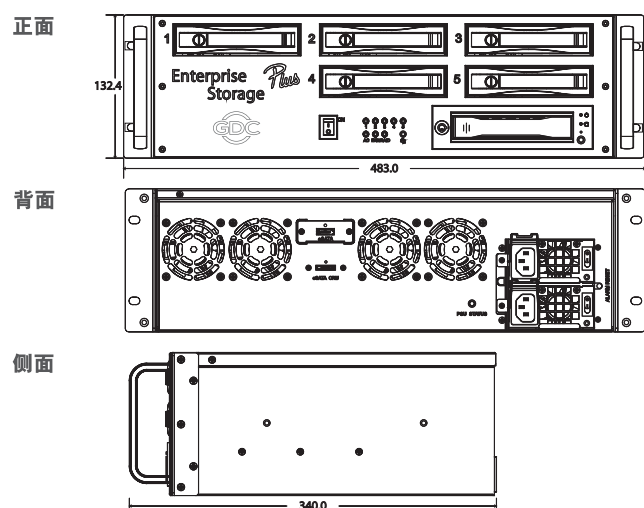

8 高灵活性
GDC企业级系列存储系统带有冗余热插拔存储硬盘，用户可轻易更换存储硬盘，使播放内容可快速地在影厅间切换。特选版企业级存储系统配有CRU端口，为内容和密钥传输提供一个媒介。

9 易于安装
GDC企业级系列存储系统通过eSATA接口与SX-3000相连，可方便地安装在放映机底座中。

The diagram illustrates the installation of the GDC enterprise storage system into the SX-3000 IMB. It shows the SX-3000 IMB connected to a projector. Callouts identify the SX-3000 IMB, the touch screen control, and the two types of storage systems: the standard enterprise storage system and the special edition enterprise storage system.

系统组织结构图

技术图

SX-3000 IMB

企业级存储系统

特选版企业级存储系统

技术规格

外观

尺寸 (IMB)	320 (宽) x 240 (深) x 63.7 (高) 毫米
尺寸 (企业级存储系统)	483 (宽) x 330 (深) x 89 (高) 毫米 2RU
尺寸 (特选版企业级存储系统)	483 (宽) x 340 (深) x 132.4 (高) 毫米 3RU
重量 (IMB)	1.5 千克
重量 (企业级存储系统)	9.5 千克 (不含硬盘)
重量 (特选版企业级存储系统)	12.5 千克 (不含硬盘), 配有 CRU