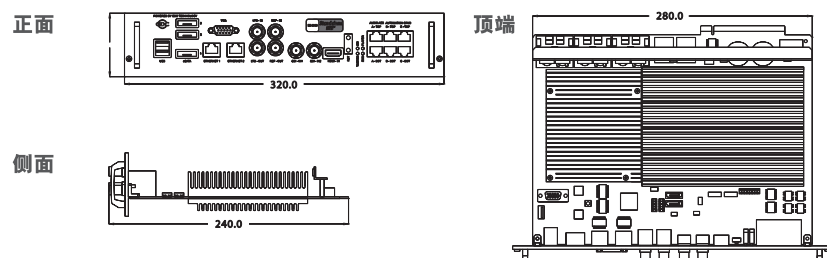

8 高灵活性
GDC企业级系列存储系统带有冗余热插拔存储硬盘，用户可轻易更换存储硬盘，使播放内容可快速地在影厅间切换。特选版企业级存储系统配有CRU端口，为内容和密钥传输提供一个媒介。

9 易于安装
GDC企业级系列存储系统通过eSATA接口与SX-3000相连，可方便地安装在放映机底座中。

The diagram illustrates the installation of the GDC enterprise storage system into the SX-3000 IMB. It shows the SX-3000 IMB connected to a projector. Callouts identify the SX-3000 IMB, the touch screen control, and the two types of storage systems: the standard enterprise storage system and the special edition enterprise storage system.

系统组织结构图

技术图

SX-3000 IMB

企业级存储系统

特选版企业级存储系统

技术规格

外观

尺寸 (IMB)	320 (宽) x 240 (深) x 63.7 (高) 毫米
尺寸 (企业级存储系统)	483 (宽) x 330 (深) x 89 (高) 毫米 2RU
尺寸 (特选版企业级存储系统)	483 (宽) x 340 (深) x 132.4 (高) 毫米 3RU
重量 (IMB)	1.5 千克
重量 (企业级存储系统)	9.5 千克 (不含硬盘)
重量 (特选版企业级存储系统)	12.5 千克 (不含硬盘), 配有 CRU