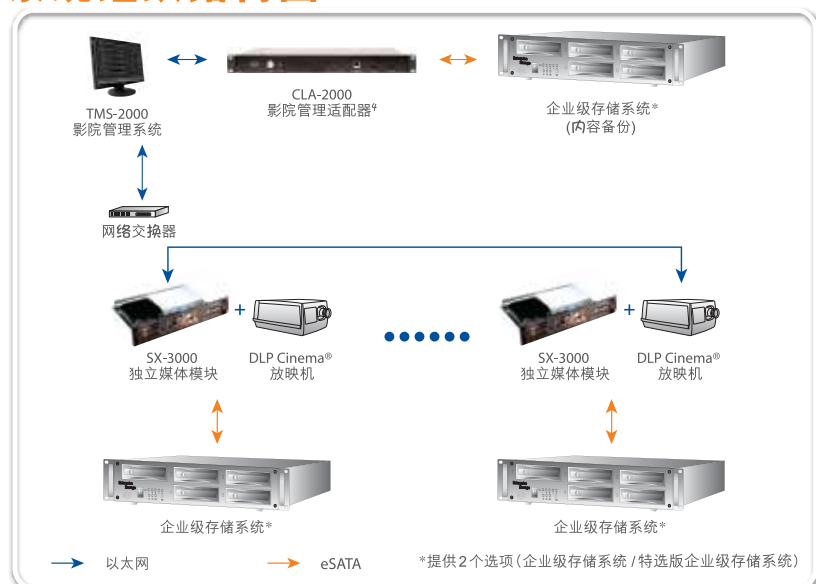

系统组织结构图

技术图

SX-3000 IMB